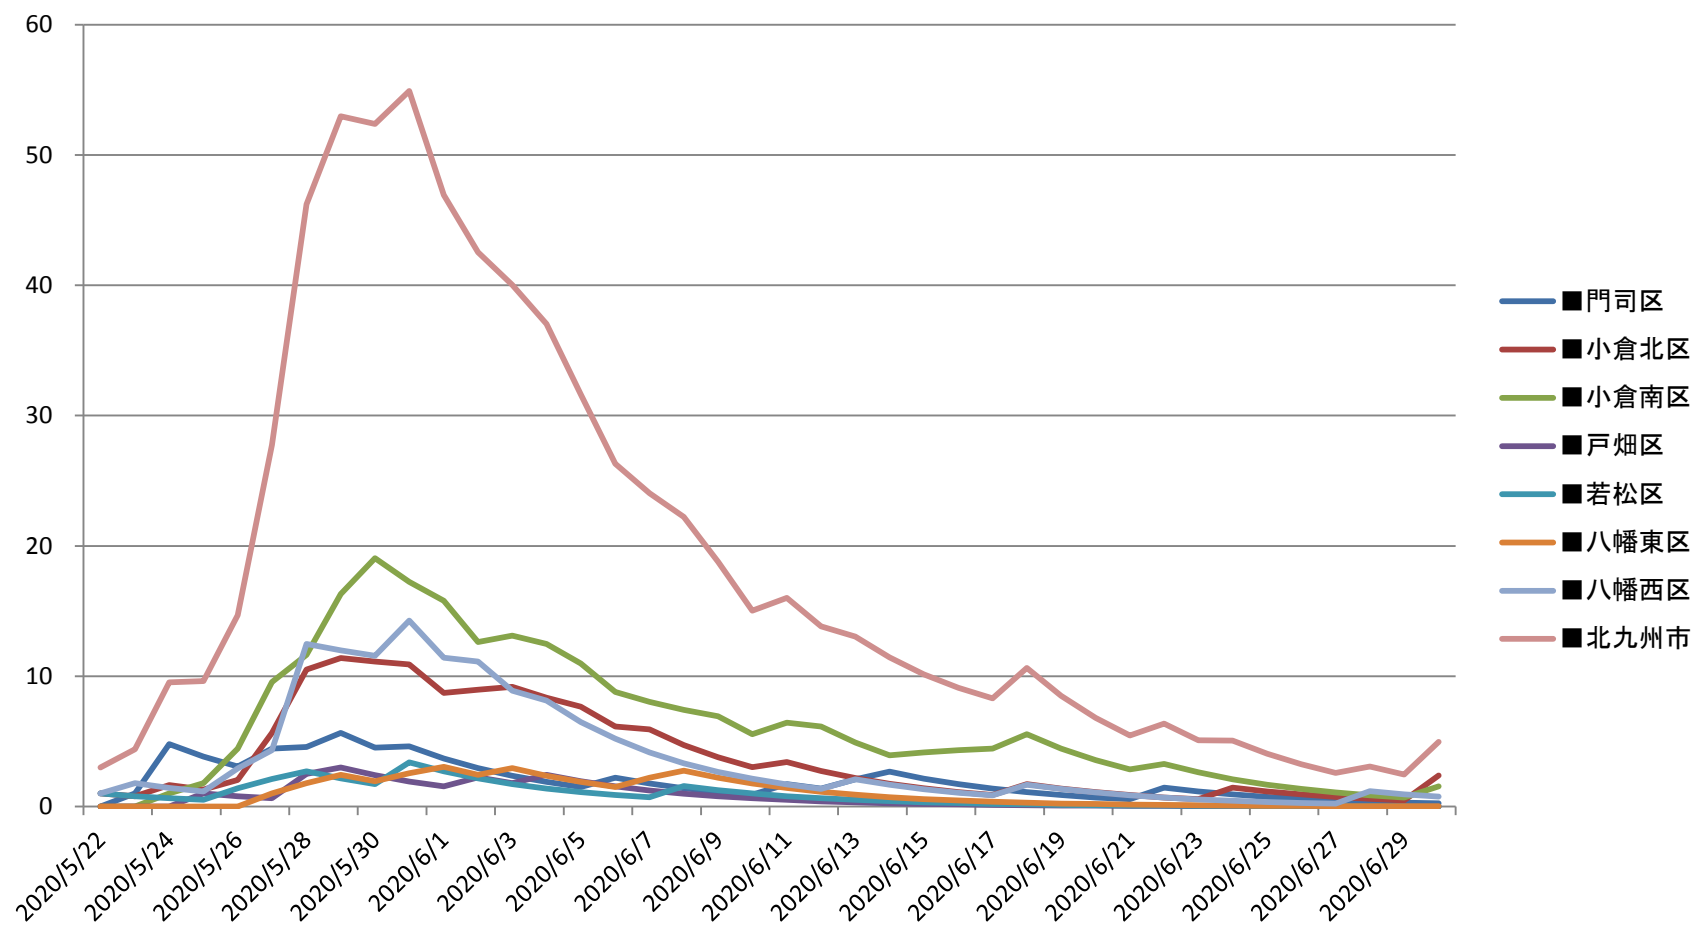

5/22-6/30 北九州市中感染者推計値