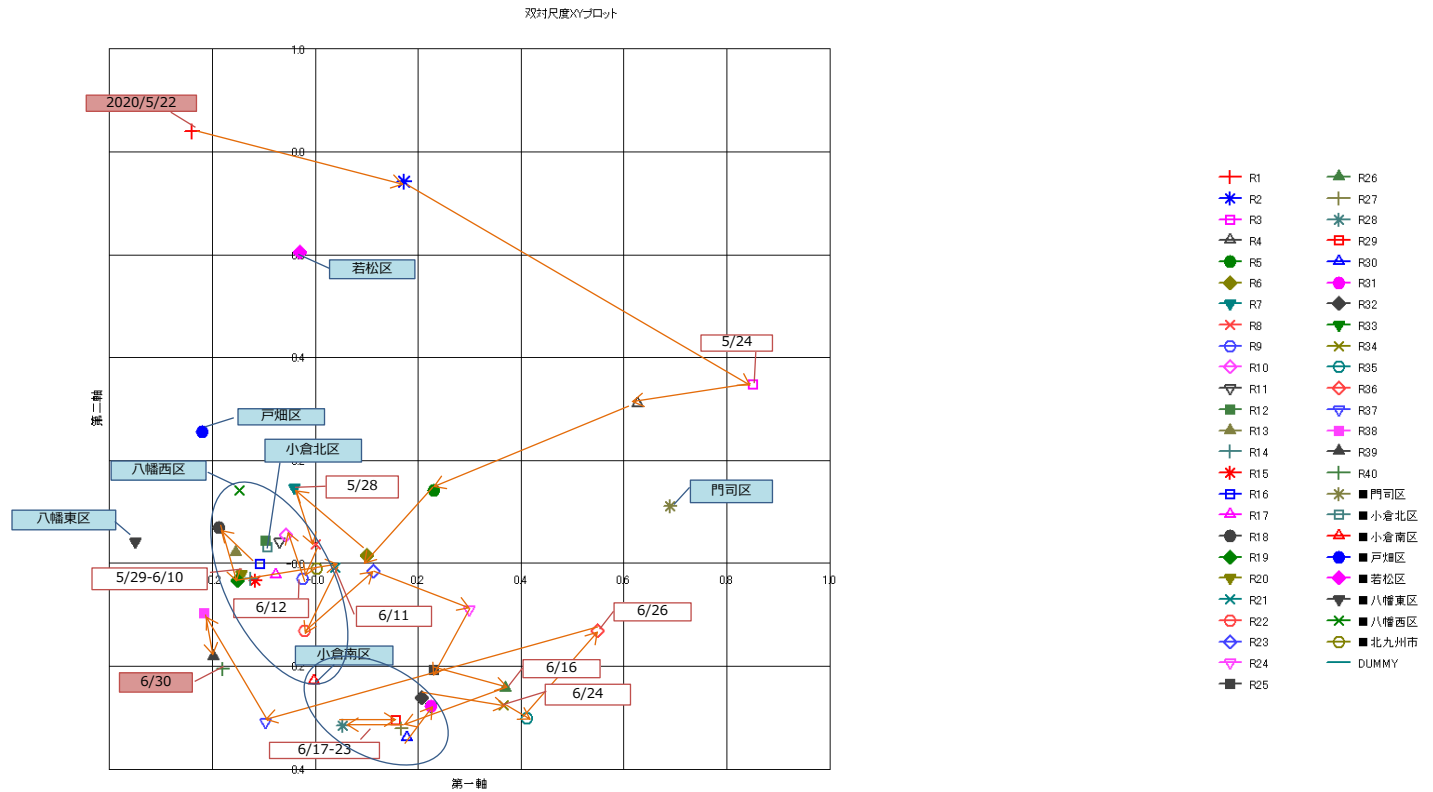

5/22-6/30 北九州市中感染者分布