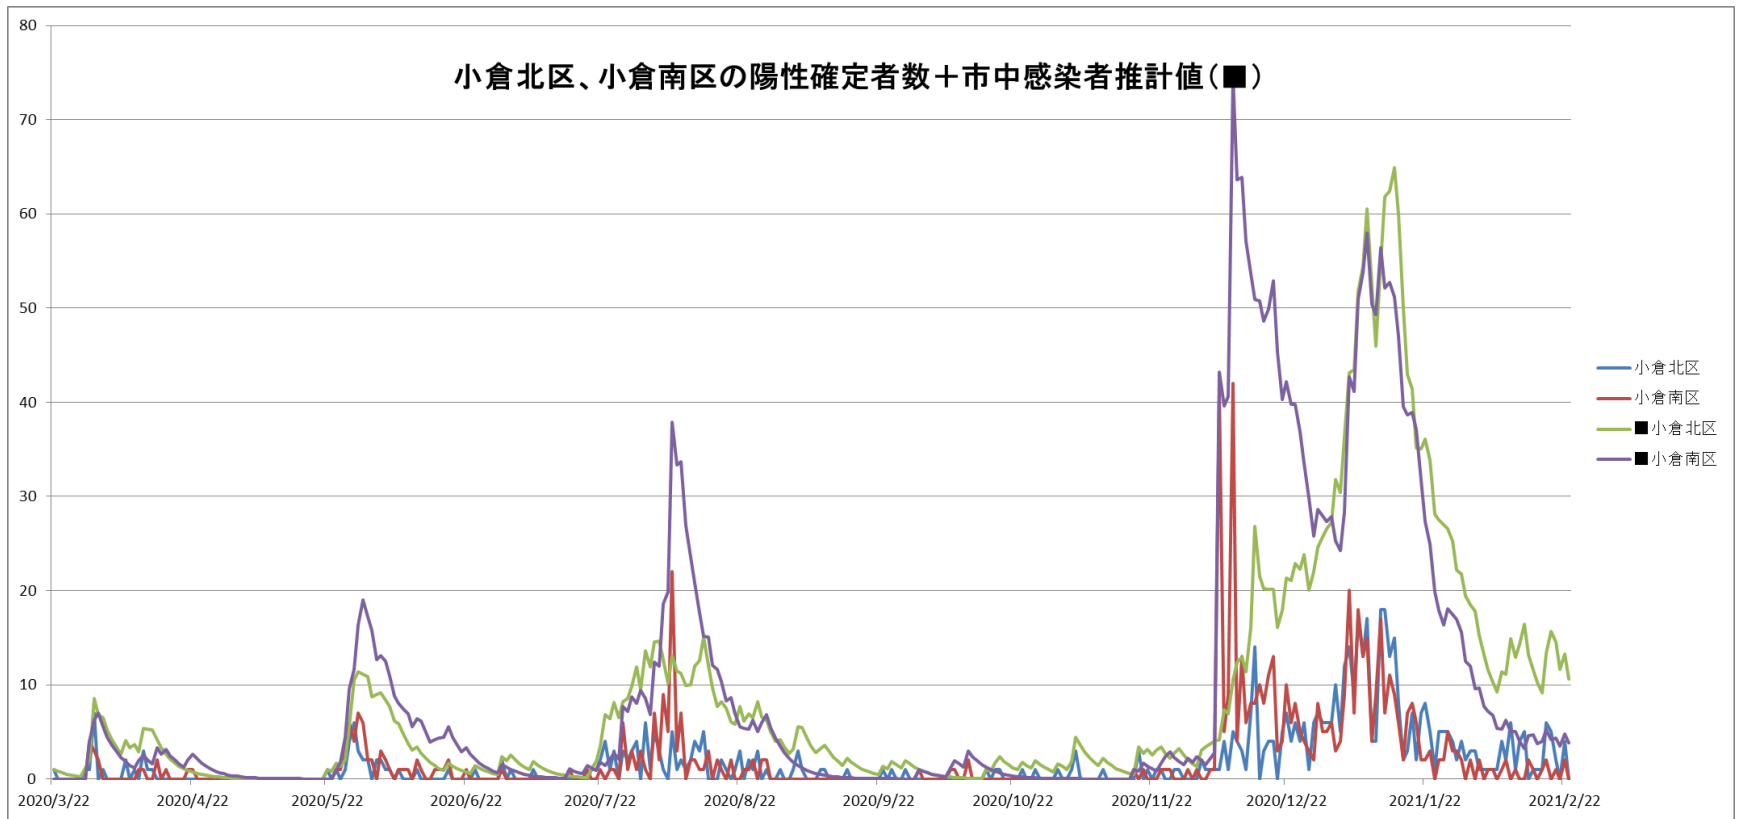

# 北九州市の陽性確定者数 + 市中感染者推計値

# 小倉北区、小倉南区の陽性確定者数 + 市中感染者推計値