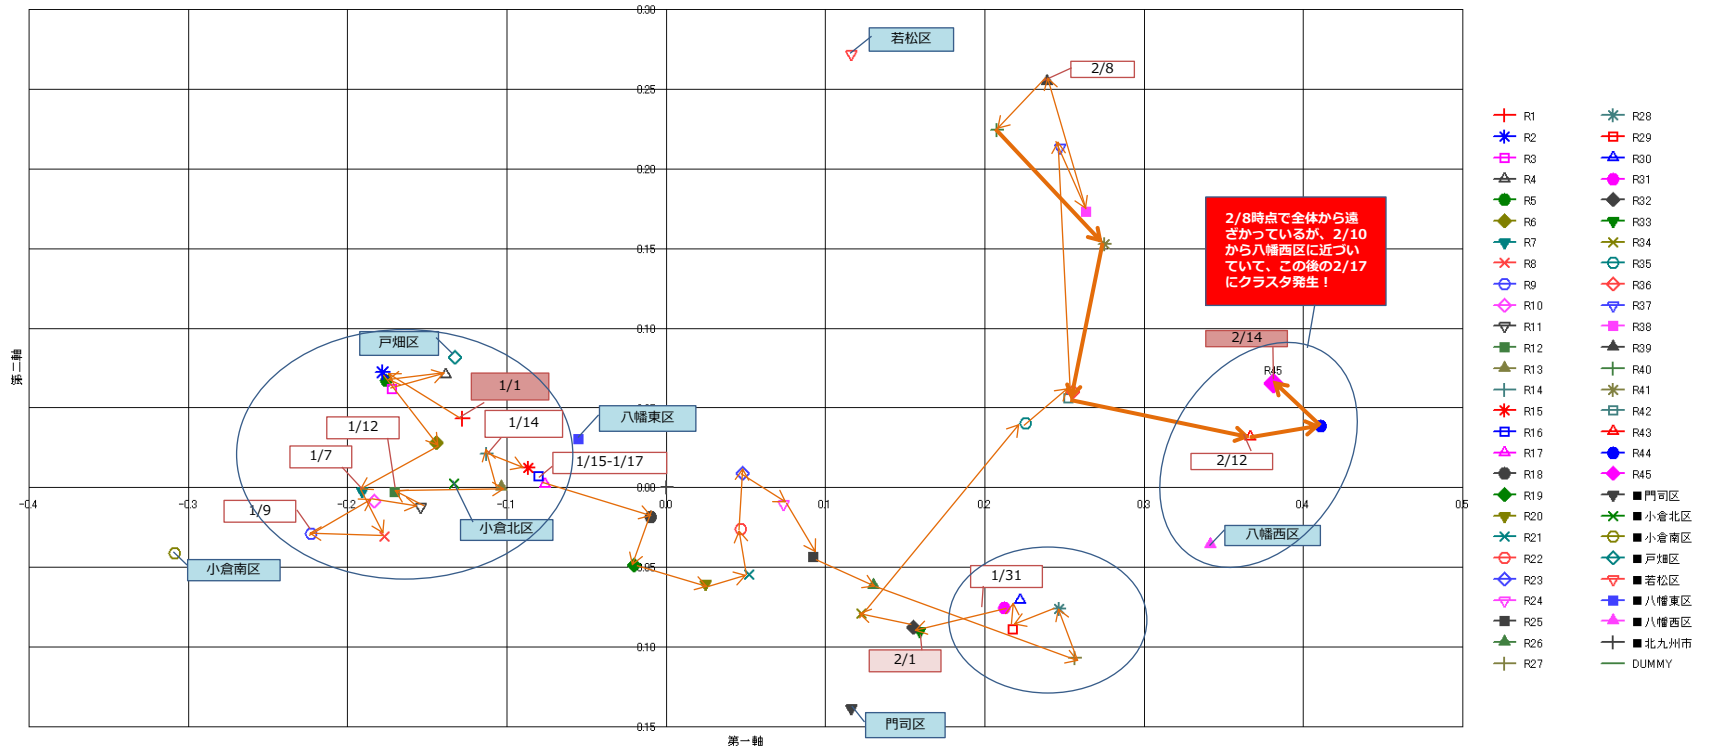

2021/1/1-2/14 北九州市中感染者トレンド分布

双対尺度XYプロット