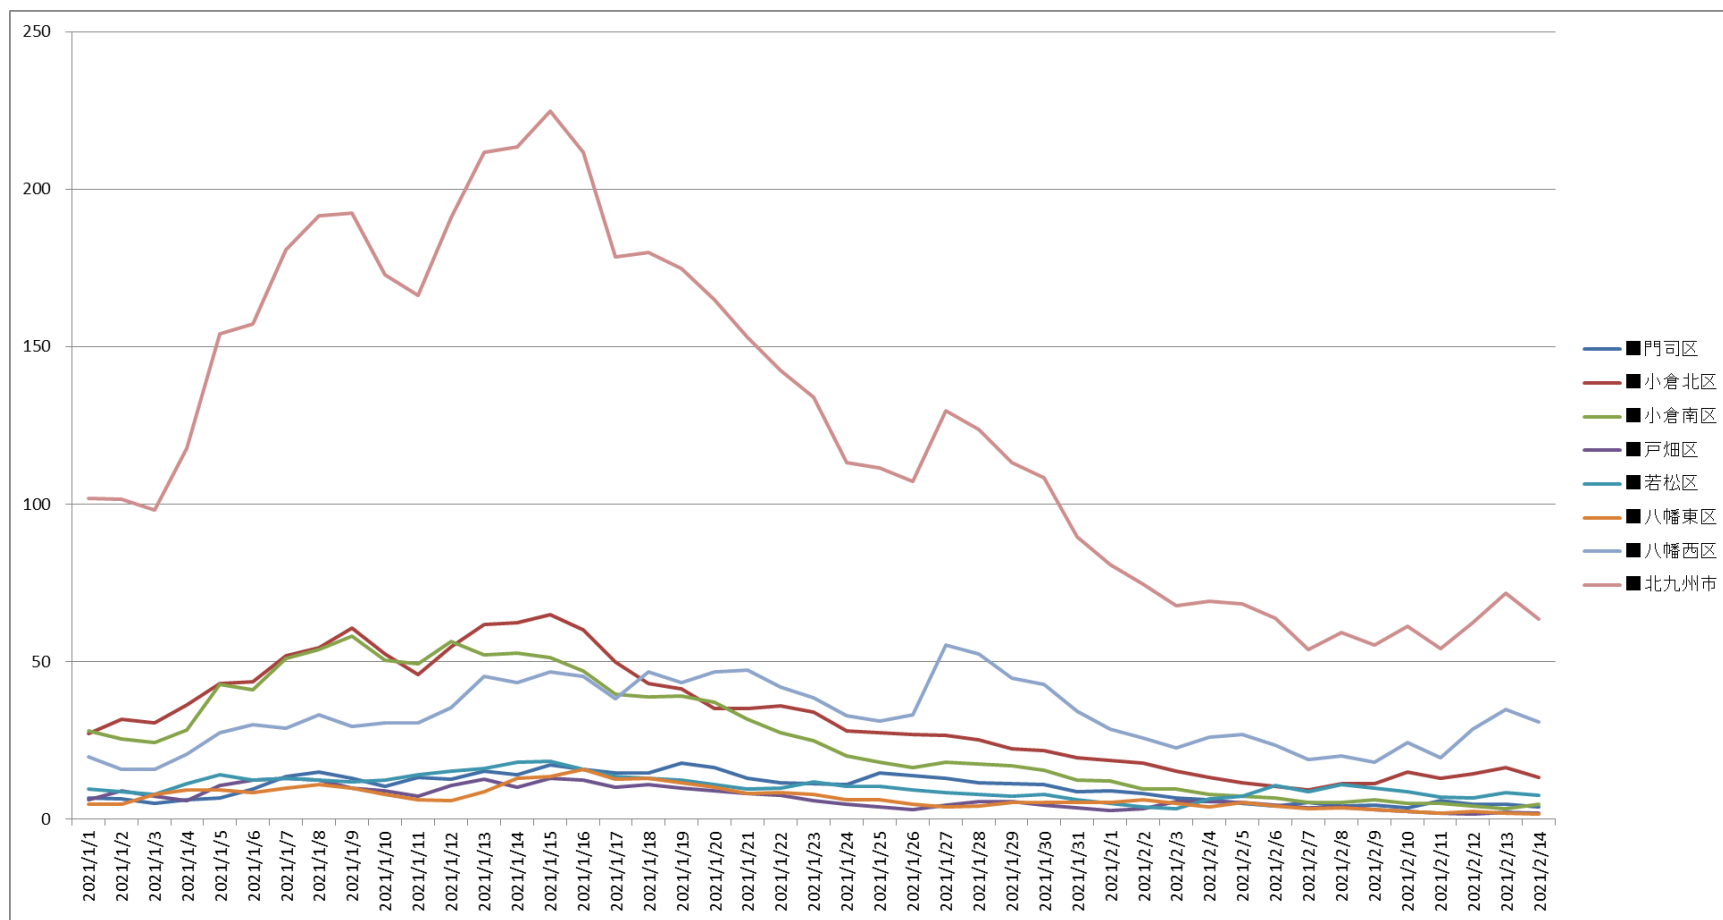

2021/1/1-2/14 北九州市中感染者推計値