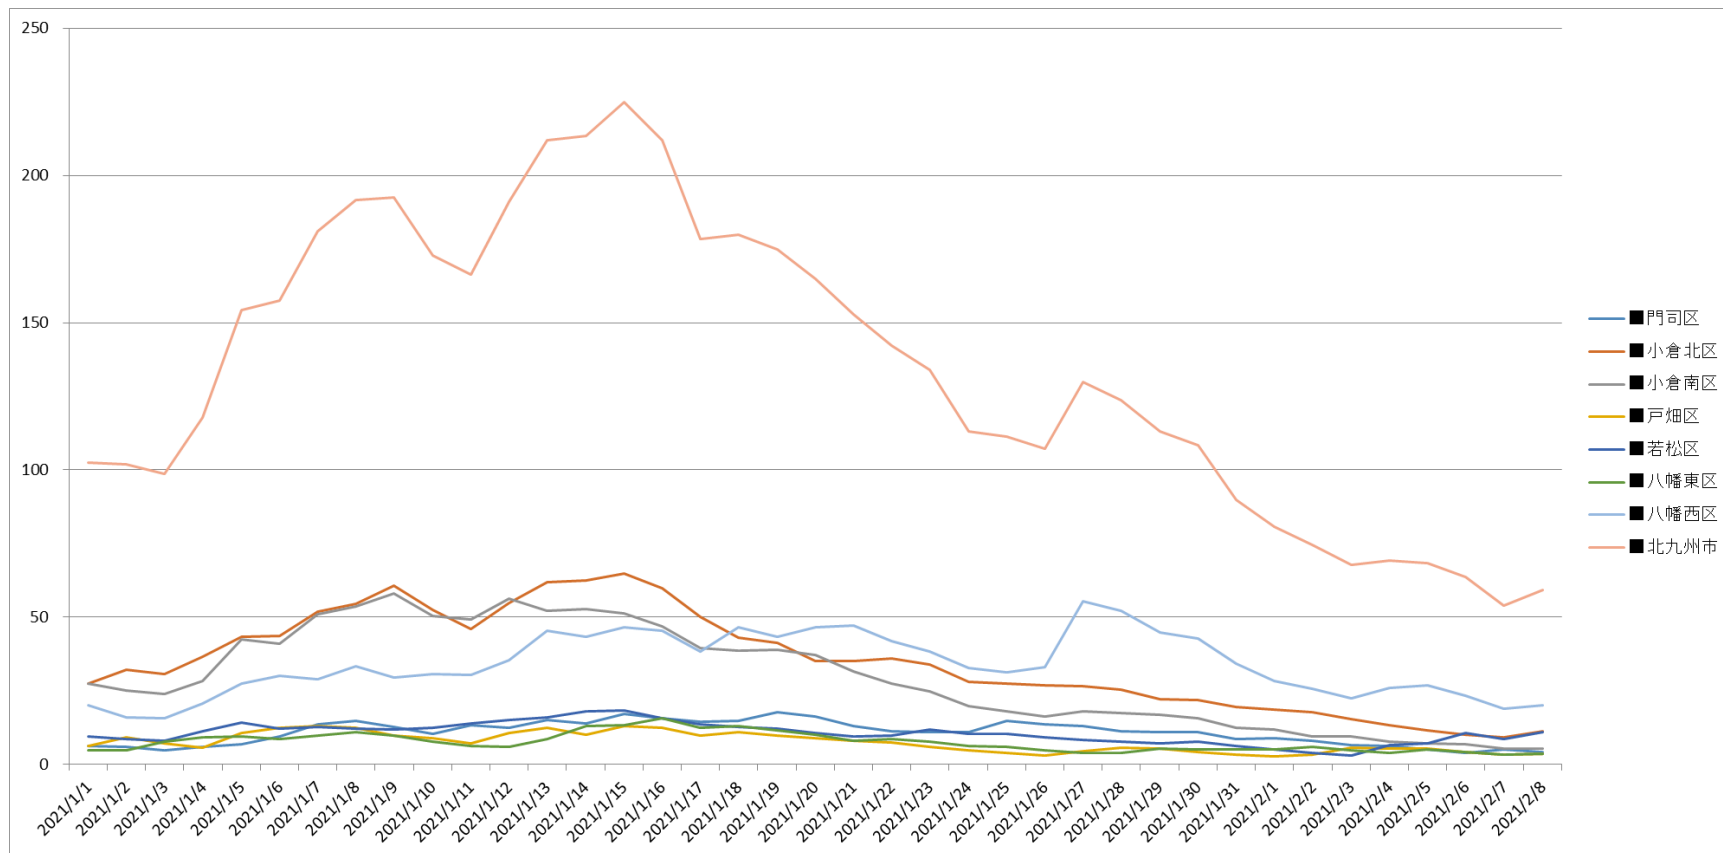

2021/1/1-2/8 北九州市中感染者推計値