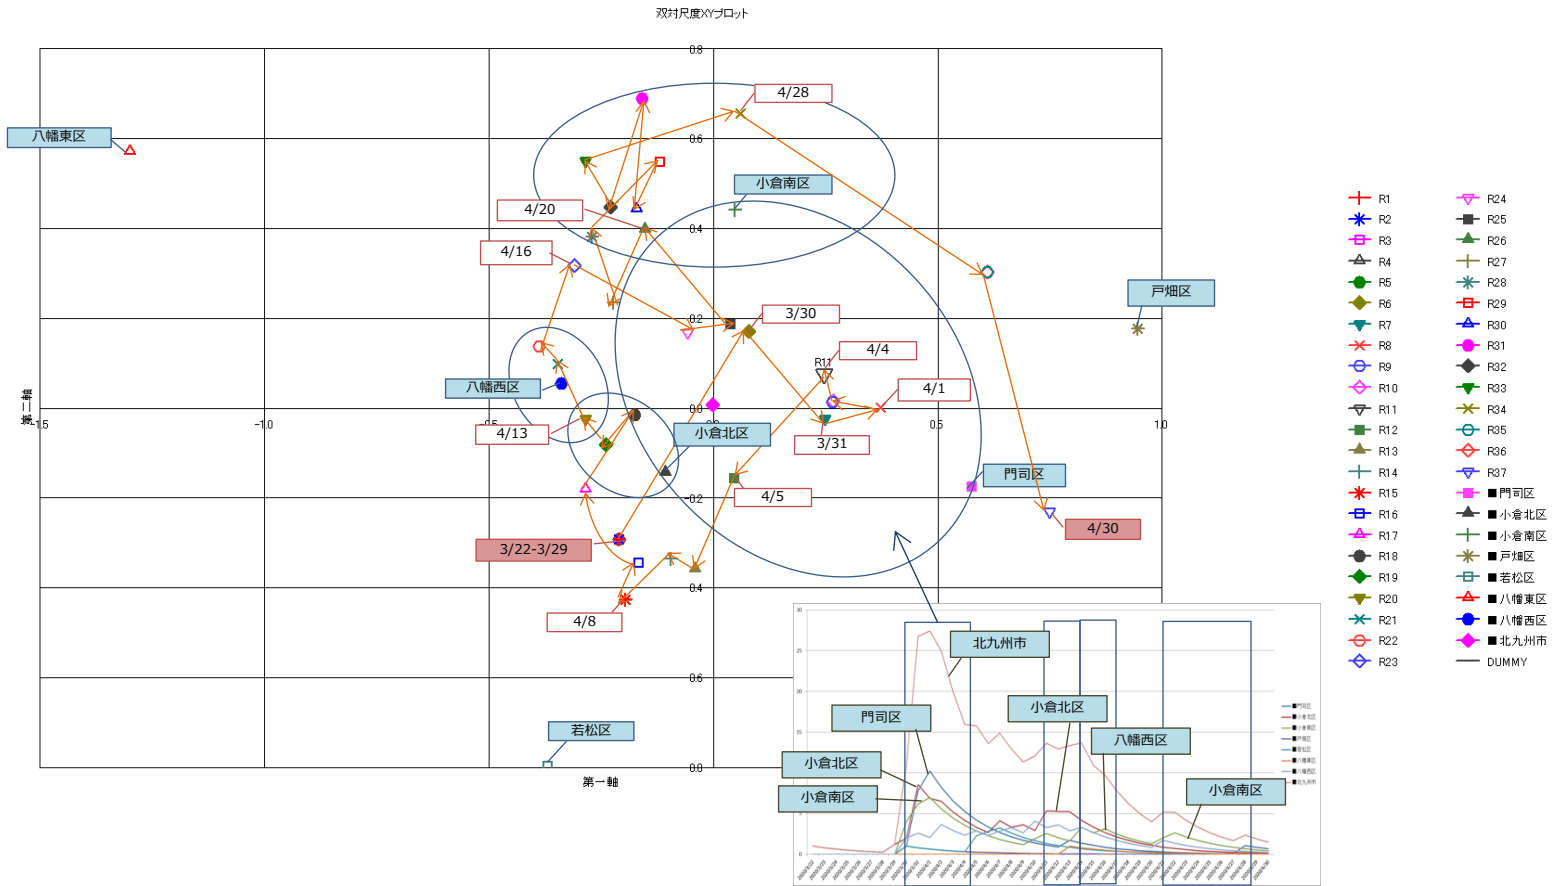

3/22-4/30 北九州市中感染者トレンド分布