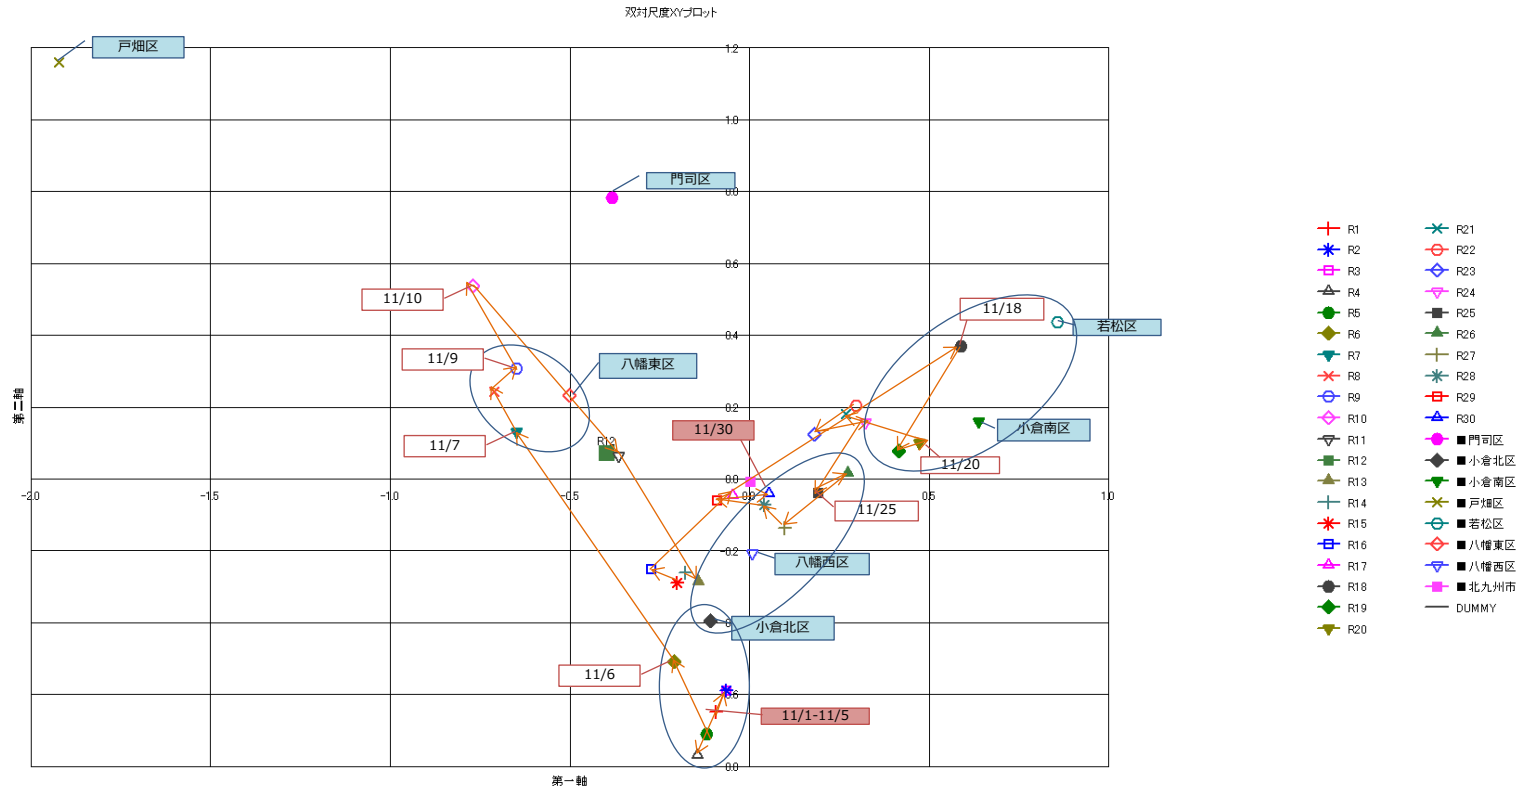

11/1-11/30 北九州市中感染者トレンド分布