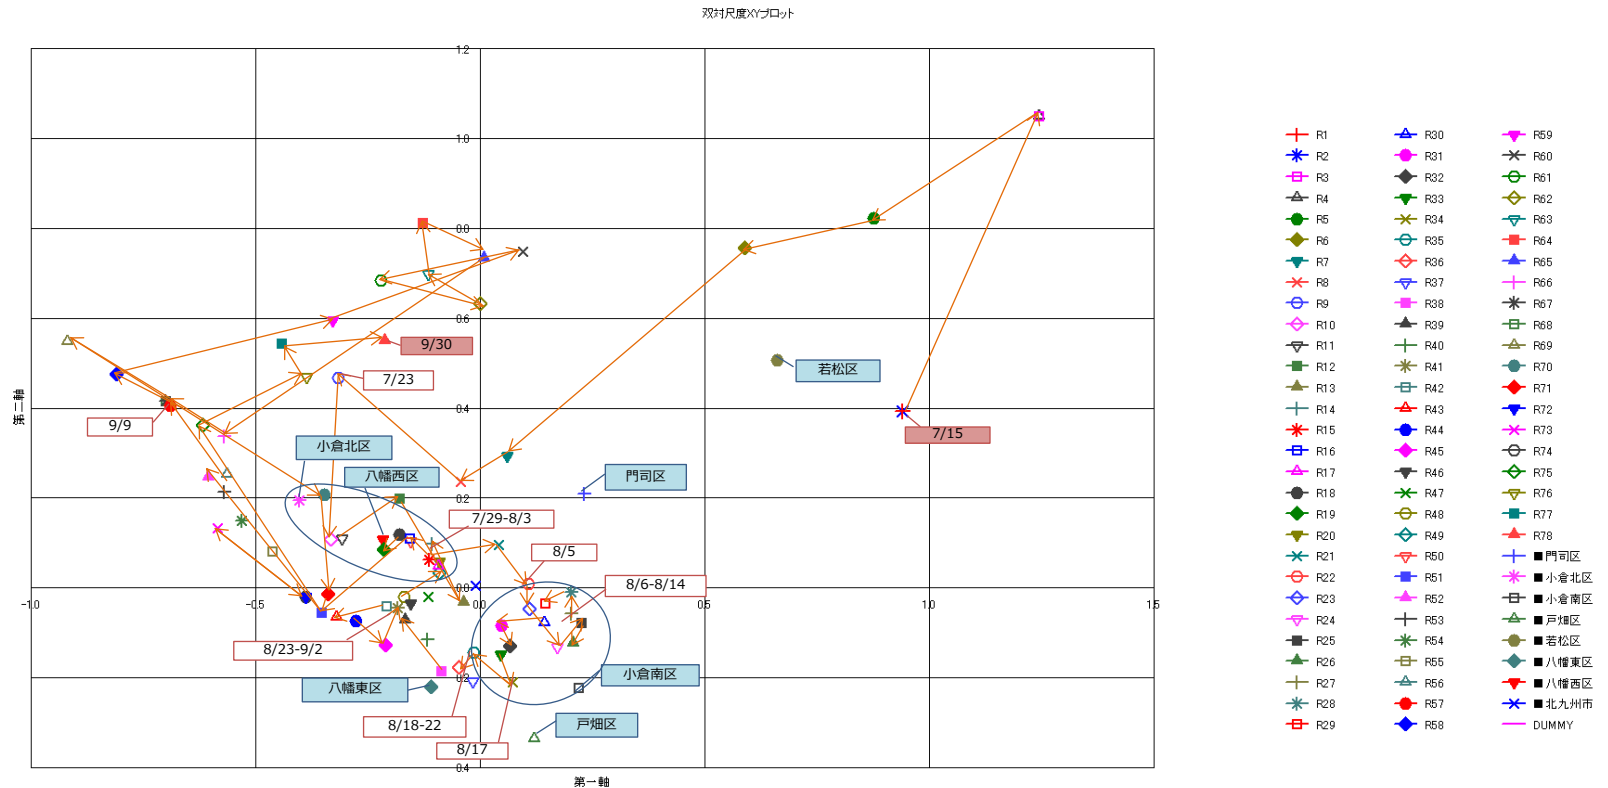

7/15-9/30 北九州市中感染者トレンド分布