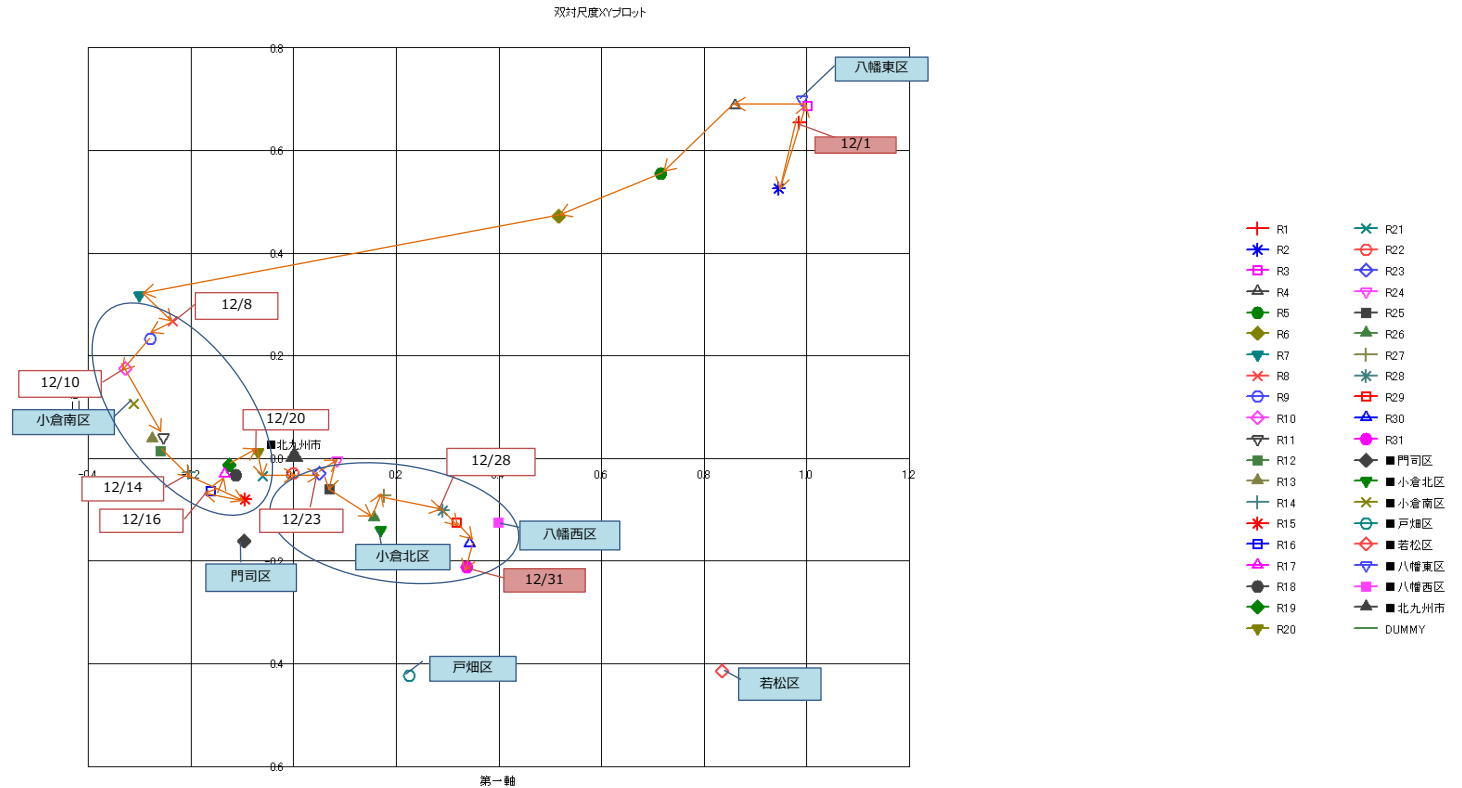

12/1-12/31 北九州市中感染者トレンド分布