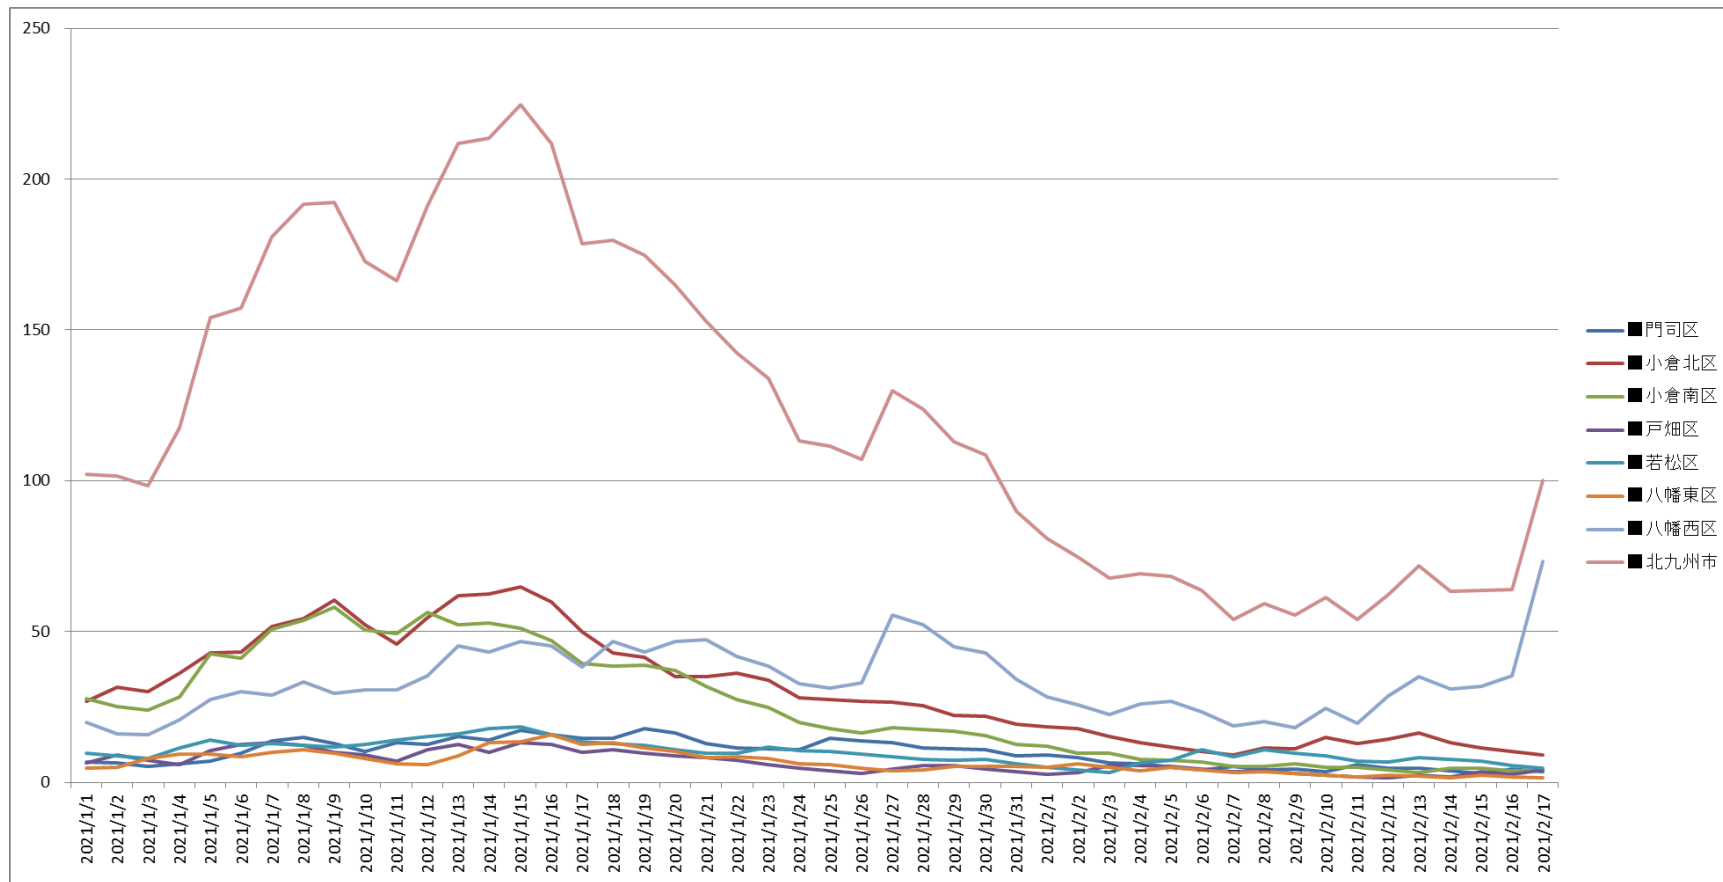

2021/1/1-2/17 北九州市中感染者推計値