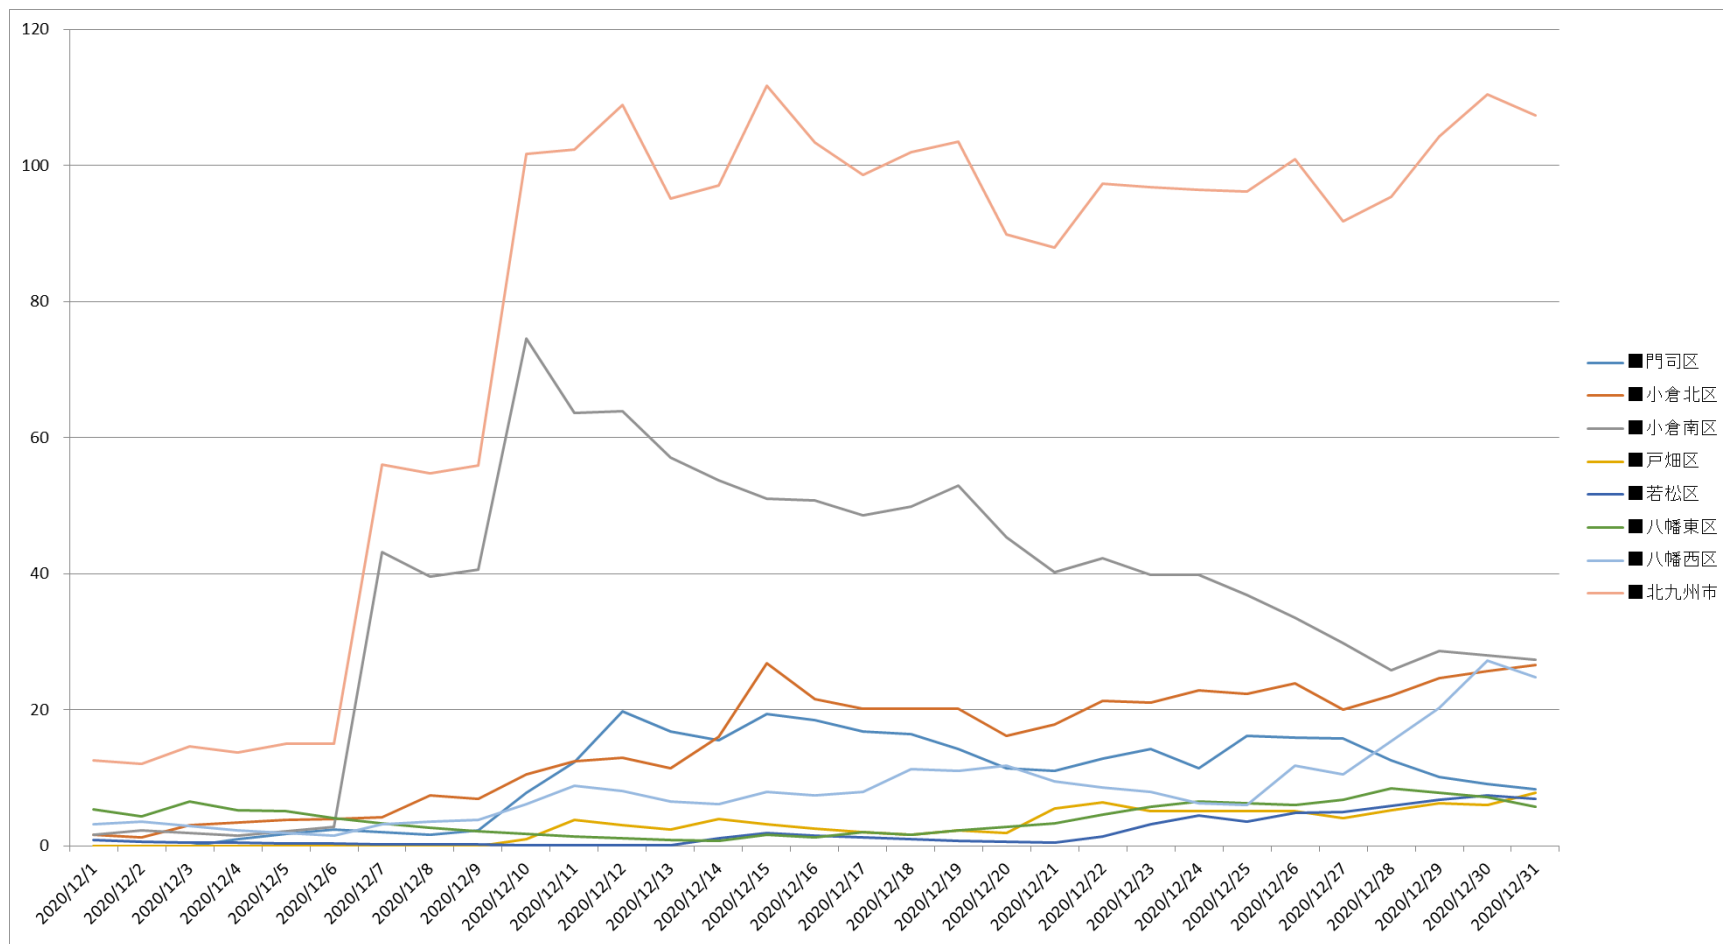

12/1-12/31 北九州市中感染者推計値