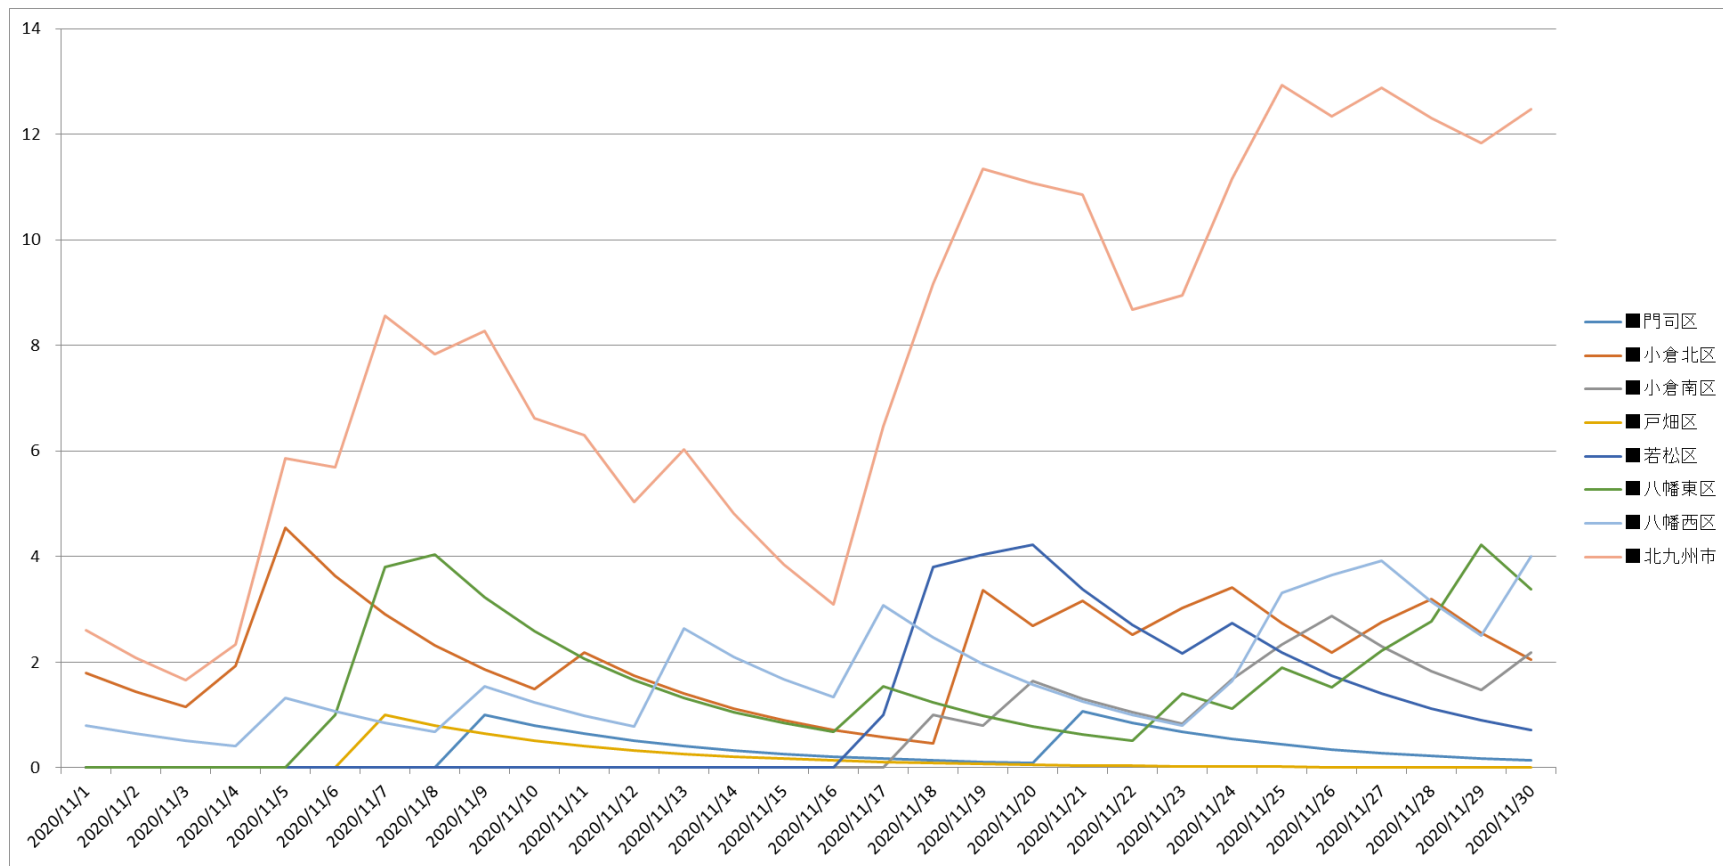

11/1-11/30 北九州市中感染者推計値