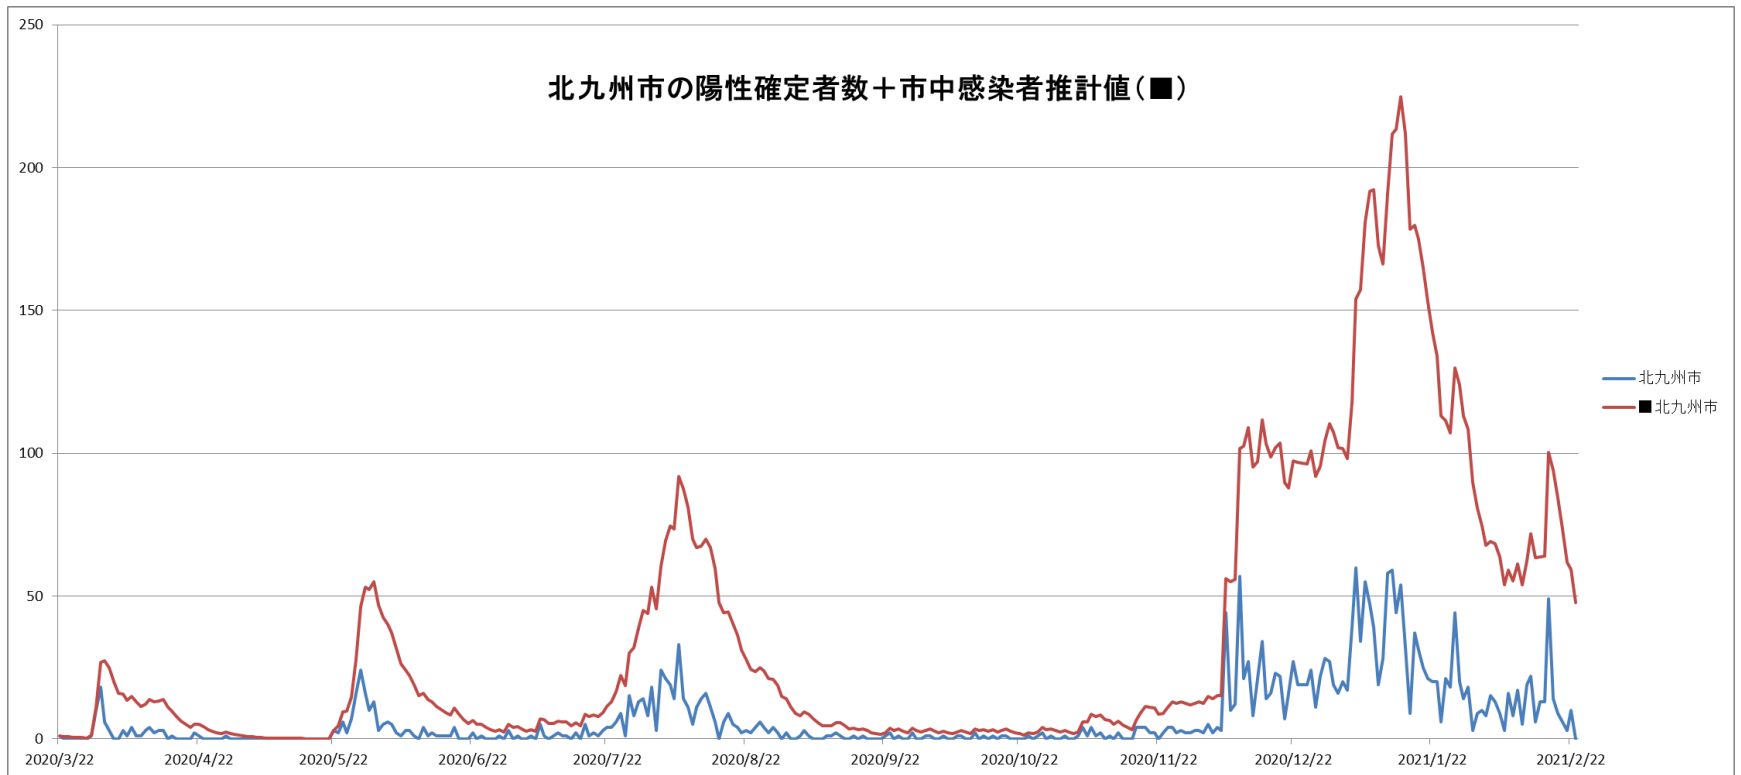

# 北九州市の陽性確定者数 + 市中感染者推計値

# 小倉北区、小倉南区の陽性確定者数 + 市中感染者推計値