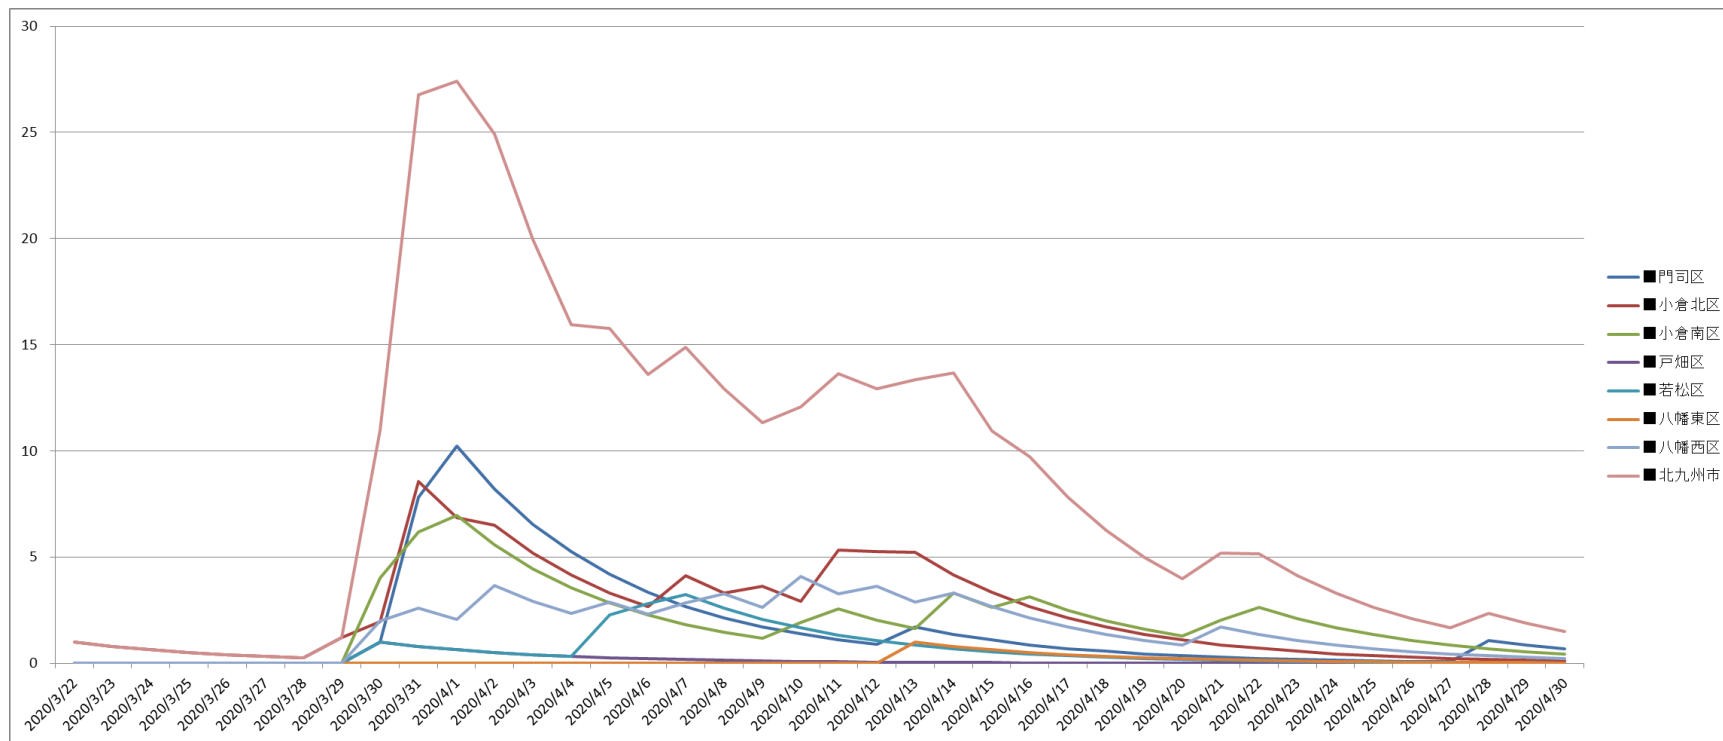

3/22-4/30 北九州市中感染者推計値