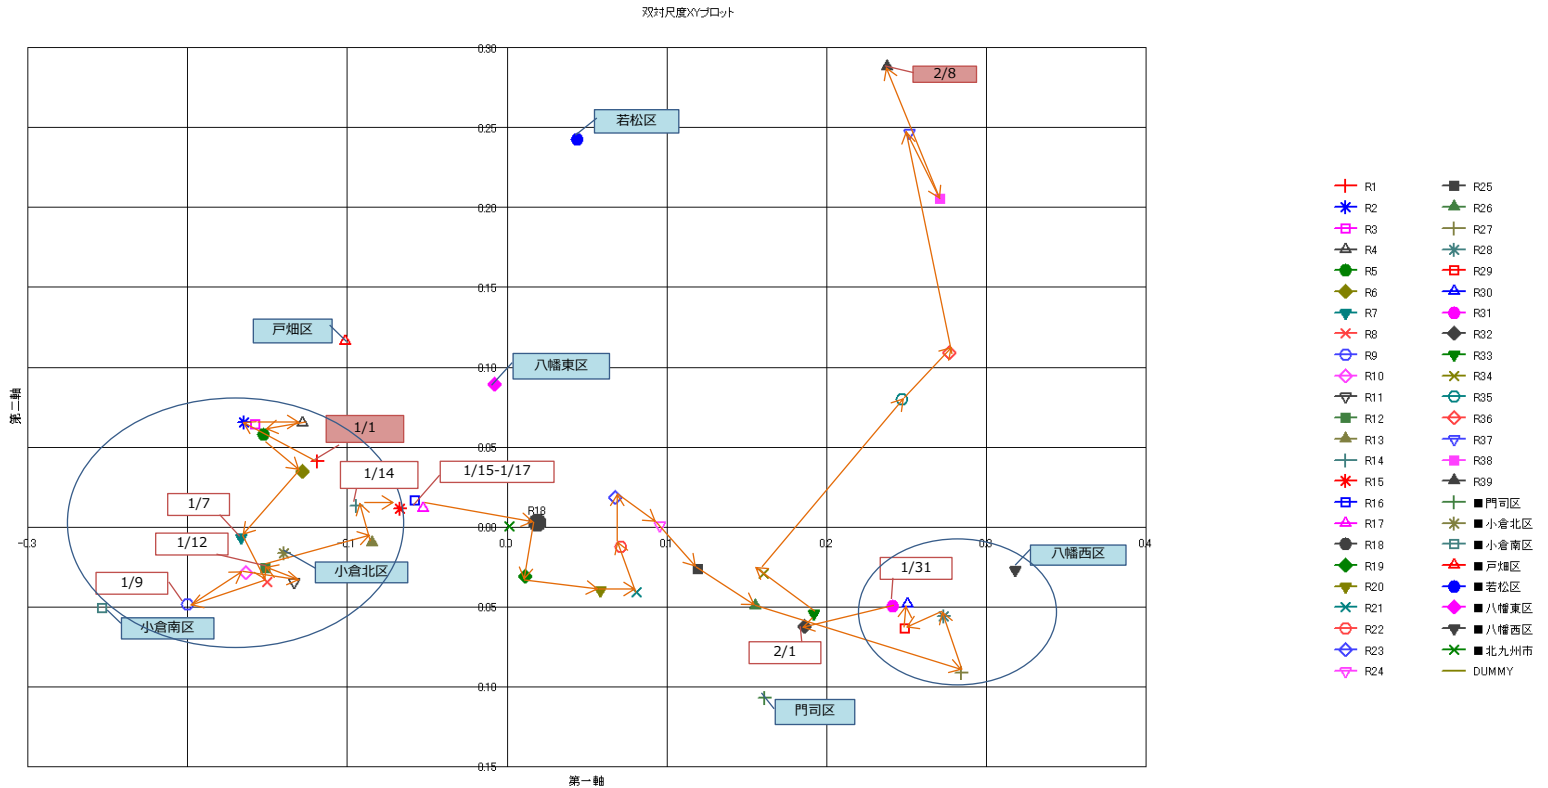

2021/1/1-2/8 北九州市中感染者トレンド分布