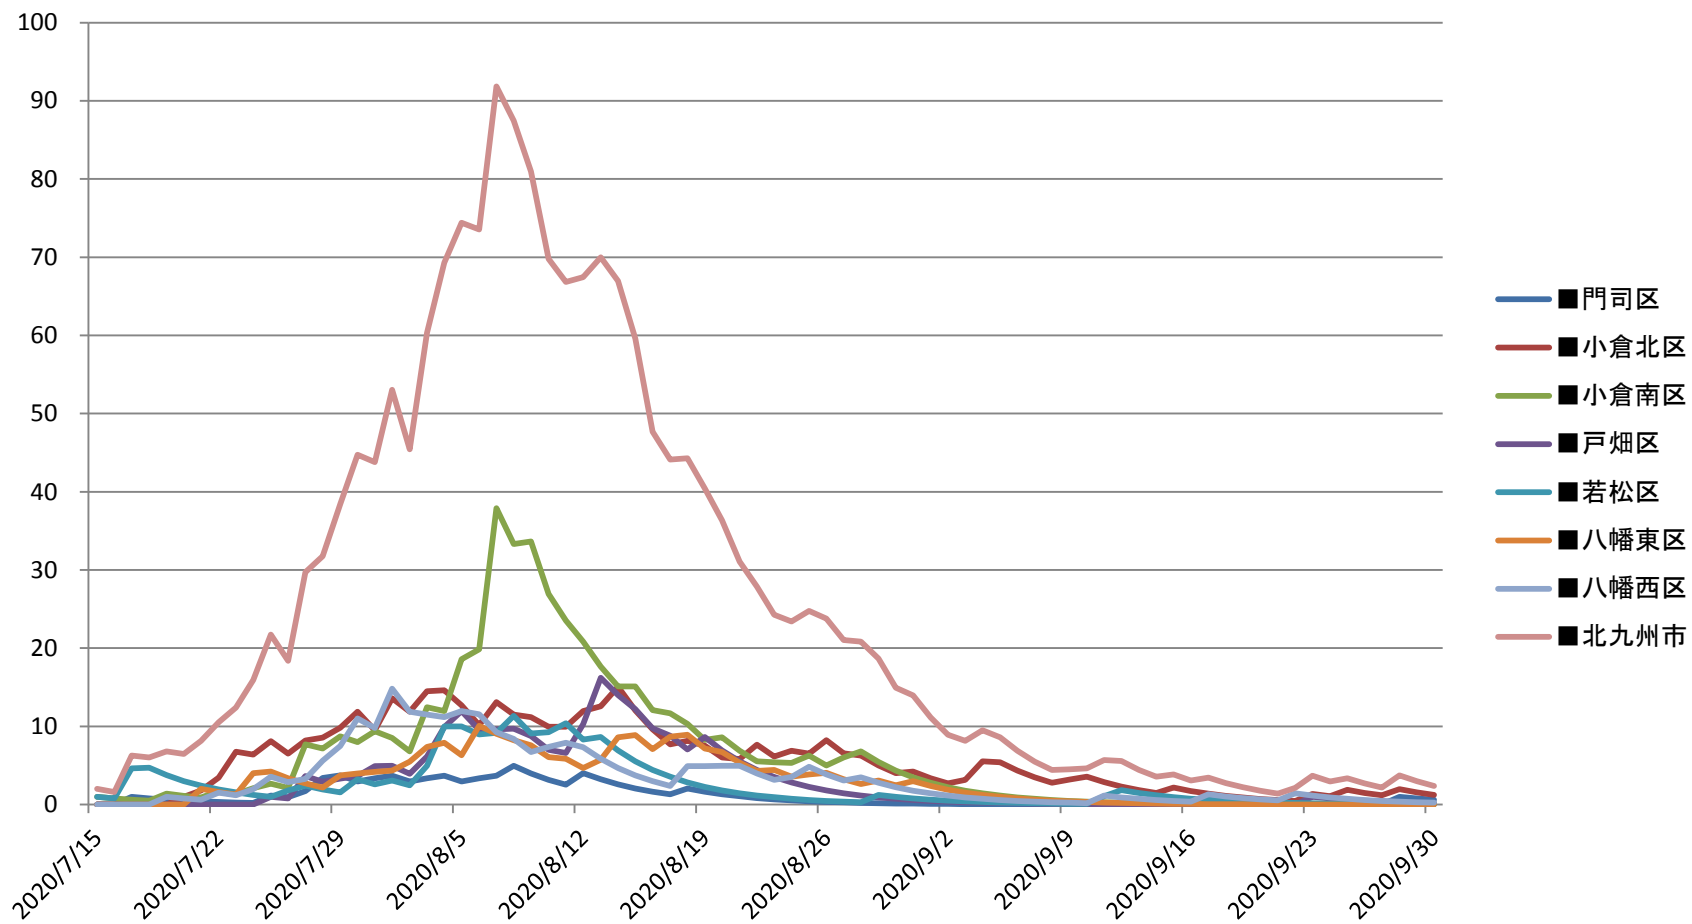

7/15-9/30 北九州市中感染者推計値