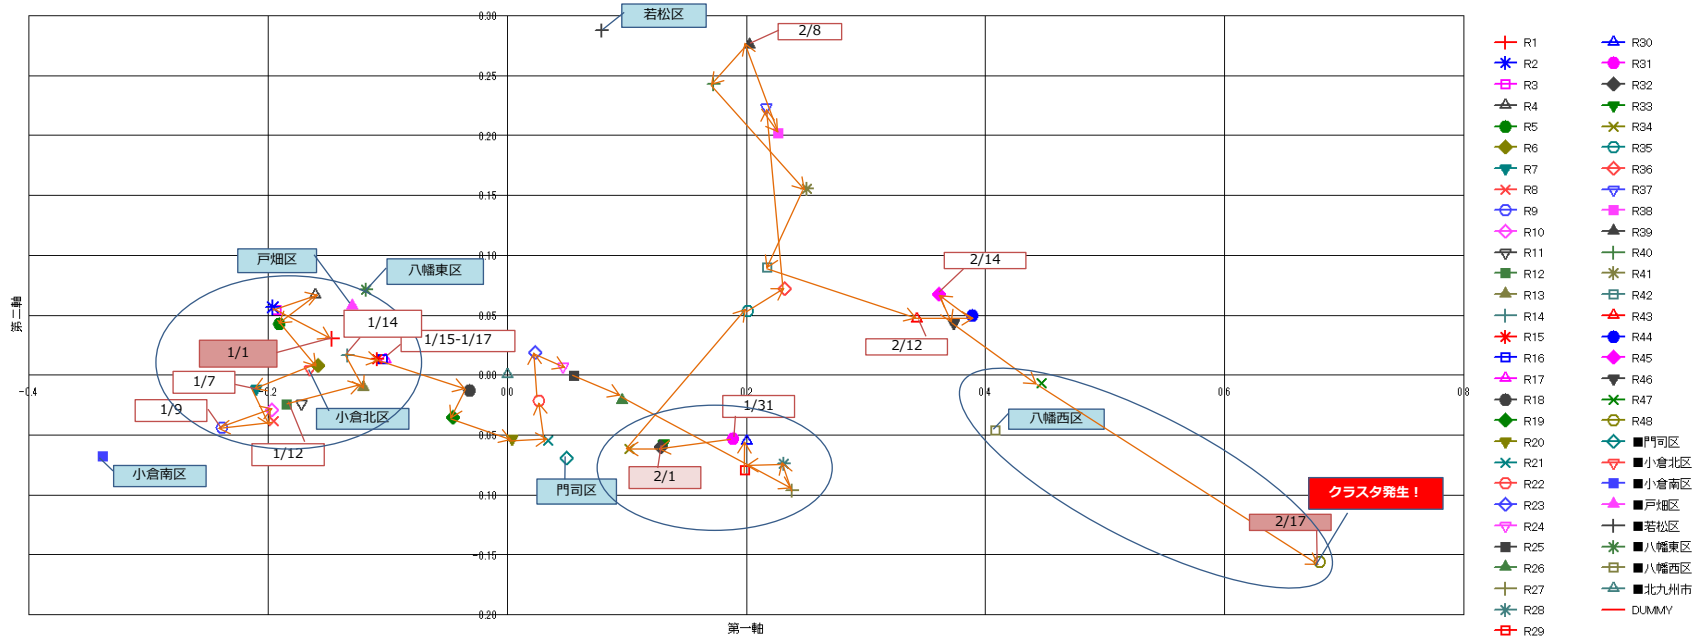

2021/1/1-2/17 北九州市中感染者トレンド分布

双対尺度のXYプロット